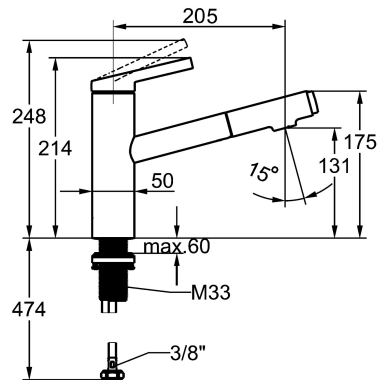

KWC FIT

Miscelatore a leva – cucina

Modell-Linie: FIT | 10.541.032.000FL

Rubinerterie per bagni | Rubinerterie monocomando

KWC-No.

125572

chromeline, A 205, tubi di collegamento flessibili

125573

- * KWC cartuccia M 35 S
- con tecnica a dischi in ceramica
- regolazione continua della portata e della temperatura
- limitazione della temperatura
- * Tubi flessibili di collegamento da 3/8"
- * QuickInstallation - Fissaggio tramite raccordo filettato con viti di arresto
- * Foratura ø35 mm

Dati tecnici

Portata getto pioggia

6.5 l/min (3 bar)

Portata getto normale

6.8 l/min (3 bar)

Raccordo

tubi di collegamento flessibili

bocca

montaggio fisso

Tipo di rubinetto

Hebelmischer

Dimensioni in altezza

214

Classe di rumorosità

I

Proiezione A