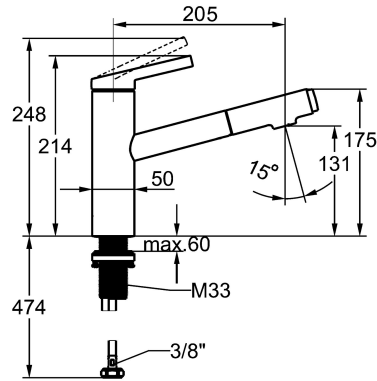

KWC FIT Mitigeur à levier - cuisine

Modell-Linie: FIT | 10.541.032.000FL
Robinetteries | Robinets à monocommande

KWC-No.

125572
chromeline, A 205, tuyaux de raccordement flexibles

125573
matt black, A 205, tuyaux de raccordement flexibles

Code couleur

chromeline

matt black

NEW

- * KWC cartouche M 35 S
 - avec technique à disques céramique
 - réglage de débit et de température continu
 - limitation de température
- * Raccordements flexibles 3/8"
- * QuickInstallation - Fixation à l'aide de raccords filetés avec vis de blocage
- Perçage utile ø35 mm

6.5 l/min (3 bar)
6.8 l/min (3 bar)
tuyaux de raccordement flexibles
orientable
commande par le haut
Douchette extractible
chromeline
montage vertical
Hebelmischer
214
l
A205
A
131
Laiton

Pièces de rechange

KWC FIT
Mitigeur à levier - cuisine

Modell-Linie: FIT | 10.541.032.000FL
Robinetteries | Robinets à monocommande

Cartouche M 35 S

538329
Z.537.584
