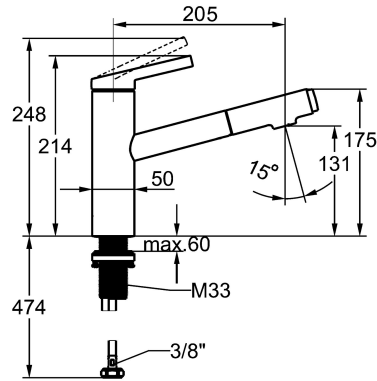

KWC FIT Mitigeur à levier - cuisine

Modell-Linie: FIT | 10.541.032.000FL
Robinetteries | Robinets à monocommande

KWC-No.

125572
chromeline, A 205, tuyaux de raccordement flexibles

125573
matt black, A 205, tuyaux de raccordement flexibles

Code couleur

chromeline

matt black

NEW

- * KWC cartouche M 35 S
 - avec technique à disques céramique
 - réglage de débit et de température continu
 - limitation de température
- * Raccordements flexibles 3/8"
- * QuickInstallation - Fixation à l'aide de raccords filetés avec vis de blocage
- Perçage utile ø35 mm

Données techniques

Débit jet pluie	6.5 l/min (3 bar)
Débit jet normal	6.8 l/min (3 bar)
Raccord	tuyaux de raccordement flexibles
goulot	orientable
Commande	commande par le haut
Douchette de cuisine	Douchette extractible
Code couleur	chromeline
Type d'installation	montage vertical
Type de robinet	Hebelmischer
Dimension de la hauteur	214
Groupe de bruit pour la robinetterie	I
Projection A	A205
Label énergétique	A
Dimension de la sortie d'eau	131
Matière	Laiton
teamNumber	725836.502
sanitasTroeschNumber	6111 390.501

Pièces de rechange

KWC FIT

Mitigeur à levier - cuisine

Modell-Linie: FIT | 10.541.032.000FL

Robinetteries | Robinets à monocommande

Cartouche M 35 S

538329

Z.537.584
