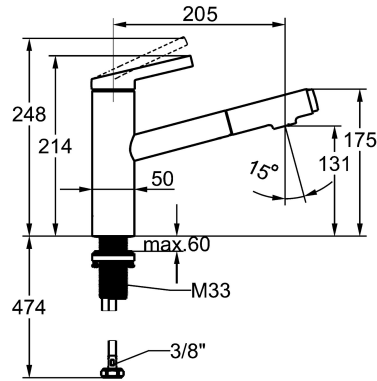

KWC FIT

Mitigeur à levier - cuisine

Modell-Linie: FIT | 10.541.032.000FL

Robinetteries | Robinets à monocommande

KWC-No.

125572

chromeline, A 205, tuyaux de raccordement flexibles

125573

matt black, A 205, tuyaux de raccordement flexibles

Code couleur

chromeline

matt black

NEW

- * Mitigeur à levier
- * TouchProtect - protection contre les brûlures grâce au principe de la double coque
- * Anti-refoulement intégré
- * Douchette extractible
 - extensible jusqu'à 500 mm
- * QuickConnect - Système simple de raccord de flexible
- * Guide flexible orientable 120°
- * EasyLock - rétraction aisée de la douchette extractible

- * KWC cartouche M 35 S
 - avec technique à disques céramique
 - réglage de débit et de température continu
 - limitation de température
- * Raccordements flexibles 3/8"
- * QuickInstallation - Fixation à l'aide de raccords filetés avec vis de blocage
- Perçage utile ø35 mm

6.5 l/min (3 bar)
6.8 l/min (3 bar)
tuyaux de raccordement flexibles
orientable
commande par le haut
Douchette extractible
chromeline
montage vertical
Hebelmischer
214
l
A205
A
131
Laiton

Pièces de rechange