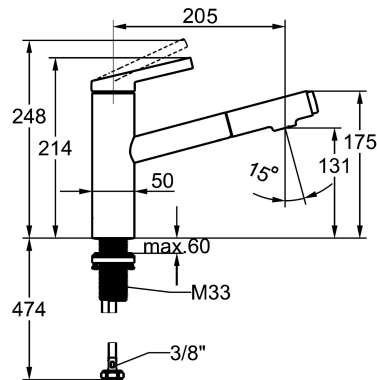

KWC FIT

Monomando - Cocina

Modell-Linie: FIT | 10.541.032.000FL
Griferías de lavabo | Grifo para lavabo

KWC-No.

125572
chromeline, A 205, tubos de conexión flexibles

125573
negro mate, A 205, tubos de conexión flexibles

Código de color

chromeline

matt black

- * KWC cartucho M 35 S
- con tecnología de discos cerámicos
- caudal y temperatura regulables
- limitador de temperatura
- * Tubos conexión flexibles 3/8"
- * QuickInstallation - Fijación mediante conexión roscada con tornillos de fijación
- * Medida orificios ø35 mm

NEW

Datos técnicos

Caudal de salida chorro suave

6.5 l/min (3 bar)

Caudal de salida chorro normal

6.8 l/min (3 bar)

Racors

tubos de conexión flexibles

Tipo de instalación

Standmontage

Tipo de grifo

Hebelmischer

Dimensión de la altura

214

Grupo de ruido

l