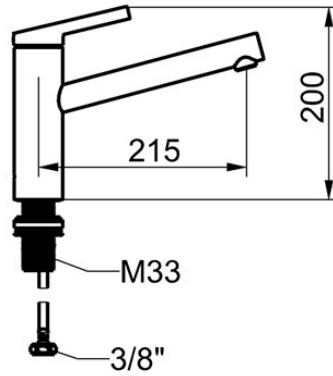

## KWC FIT Eengreepsmengkraan - Keuken

Modell-Linie: FIT | 10.541.022.176FL  
Kranen | Eengreepkranen

### KWC-No.

**125570**  
chromeline, A 215, flexibele aansluitslangen

**125571**  
matt black, A 215, flexibele aansluitslangen

- \* Eengreepsmengkraan
- \* Draaibare uitloop 150°
- Neoperl® Cascade® SLC
- \* KWC patroon M 35 S
- met keramische-schijventechniek
- debiet en temperatuur traploos instelbaar

### Kleurcode

chromeline

matt black

- temperatuurbegrenzing
- \* Flexibele aansluitslangen ¾"
- \* QuickInstallation - Bevestiging met draadfitting met borgschroeven
- \* Tafelboring ø35 mm

NEW

Hoogteafmeting

G\_Acoustic\_group

Projection\_A

EnergyLabelCH

Afmetingen wateruitlaat

Materiaal

7 l/min (3 bar)

flexibele aansluitslangen