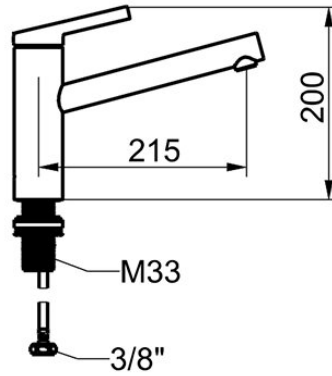

KWC FIT Eengreepsmengkraan - Keuken

Modell-Linie: FIT | 10.541.022.176FL
Kranen | Eengreepkranen

KWC-No.

125570
chromeline, A 215, flexibele aansluitslangen

125571
matt black, A 215, flexibele aansluitslangen

- * Eengreepsmengkraan
- * Draaibare uitloop 150°
- Neoperl® Cascade® SLC
- * KWC patroon M 35 S
- met keramische-schijventechniek
- debiet en temperatuur traploos instelbaar

Kleurcode

chromeline

matt black

- temperatuurbegrenzing
- * Flexibele aansluitslangen ¾"
- * QuickInstallation - Bevestiging met draadfitting met borgschroeven
- * Tafelboring ø35 mm

NEW

Technical Data

Doorstroomhoeveelheid

7 l/min (3 bar)

Projectie A

A215

Energielabel

A

Afmetingen wateruitlaat

136

Materiaal

Messing