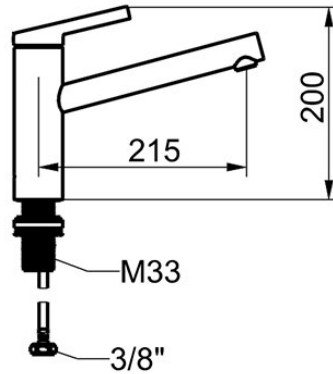

## KWC FIT

Miscelatore a leva – cucina

Modell-Linie: FIT | 10.541.022.176FL

Rubinerterie per bagni | Rubinerterie monocomando

### KWC-No.

**125570**  
chromeline, A 215, tubi di collegamento flessibili

**125571**  
matt black, A 215, tubi di collegamento flessibili

- \* Miscelatore a leva
- \* Bocca orientabile 150°
- Neoperl® Cascade® SLC
- \* KWC cartuccia M 35 S
- con tecnica a dischi in ceramica
- regolazione continua della portata e della temperatura

### Codice colore

chromeline

matt black

- limitazione della temperatura
- \* Tubi flessibili di collegamento da 3/8"
- \* QuickInstallation - Fissaggio tramite raccordo filettato con viti di arresto
- \* Foratura ø35 mm

7 l/min (3 bar)
tubi di collegamento flessibili
orientabile
azionamento superiore
matt black
montaggio fisso
Hebelmischer
200
I
A215
A
136
Ottone