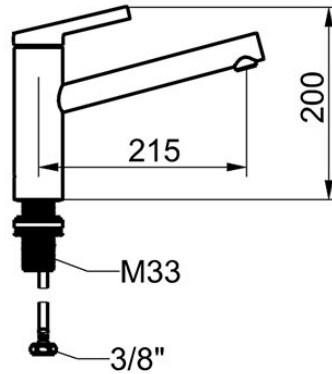

KWC FIT

Miscelatore a leva – cucina

Modell-Linie: FIT | 10.541.022.176FL

Rubinetterie per bagni | Rubinetterie monocomando

KWC-No.

125570

chromeline, A 215, tubi di collegamento flessibili

125571

matt black, A 215, tubi di collegamento flessibili

- * Miscelatore a leva
- * Bocca orientabile 150°
- Neoperl® Cascade® SLC
- * KWC cartuccia M 35 S
- con tecnica a dischi in ceramica
- regolazione continua della portata e della temperatura

Codice colore

chromeline

matt black

- limitazione della temperatura
- * Tubi flessibili di collegamento da 3/8"
- * QuickInstallation - Fissaggio tramite raccordo filettato con viti di arresto
- * Foratura ø35 mm

7 l/min (3 bar)
tubi di collegamento flessibili
orientabile
azionamento superiore
matt black
montaggio fisso
Hebelmischer
200
I
A215
A
136
Ottone
725835.629
6111 389.535

Pezzi di ricambio

KWC FIT

Miscelatore a leva – cucina