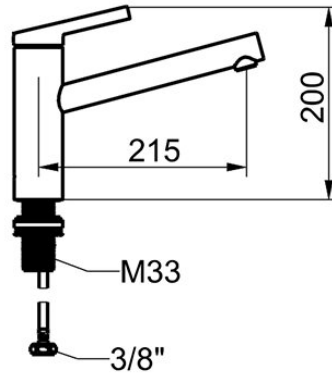

KWC FIT

FIT Mitigeur à levier - cuisine

Modell-Linie: FIT | 10.541.022.176FL

Robinetteries | Robinets à monocommande

KWC-No.

125570

chromeline, A 215, tuyaux de raccordement flexibles

125571

matt black, A 215, tuyaux de raccordement flexibles

- * Mitigeur à levier
- * Bec orientable 150°
- Neoperl® Cascade® SLC
- * KWC cartouche M 35 S
- avec technique à disques céramique
- réglage de débit et de température continu

Code couleur

chromeline

matt black

- limitation de température
- * Raccordements flexibles 3/8"
- * QuickInstallation - Fixation à l'aide de raccords filetés avec vis de blocage
- Perçage utile ø35 mm

NEW

Données techniques

Débit
Raccord
goulot
Commande
Code couleur
Type d'installation
Type de robinet
Dimension de la hauteur
Groupe de bruit pour la robinetterie
Projection A
Label énergétique
Dimension de la sortie d'eau
Matière