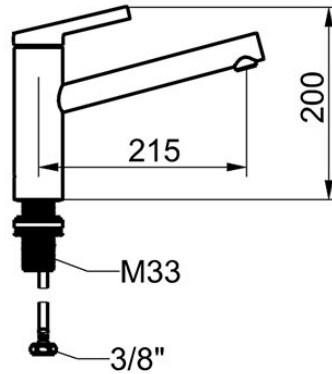

KWC FIT

FIT Mitigeur à levier - cuisine

Modell-Linie: FIT | 10.541.022.176FL

Robinetteries | Robinets à monocommande

KWC-No.

125570
chromeline, A 215, tuyaux de raccordement flexibles

125571
matt black, A 215, tuyaux de raccordement flexibles

- * Mitigeur à levier
- * Bec orientable 150°
- Neoperl® Cascade® SLC
- * KWC cartouche M 35 S
- avec technique à disques céramique
- réglage de débit et de température continu

Code couleur

chromeline

matt black

- limitation de température
- * Raccordements flexibles 3/8"
- * QuickInstallation - Fixation à l'aide de raccords filetés avec vis de blocage
- Perçage utile ø35 mm

NEW

Données techniques

Débit
Raccord
goulot
Commande
Code couleur
Type d'installation
Type de robinet
Dimension de la hauteur
Groupe de bruit pour la robinetterie
Projection A
Label énergétique
Dimension de la sortie d'eau
Matière
teamNumber
sanitasTroeschNumber

7 l/min (3 bar)
tuyaux de raccordement flexibles
orientable
commande par le haut
matt black
montage vertical
Hebelmischer
200
l
A215
A
136
Laiton
725835.629
6111 389.535

Pièces de rechange

KWC FIT

FIT Mitigeur à levier - cuisine