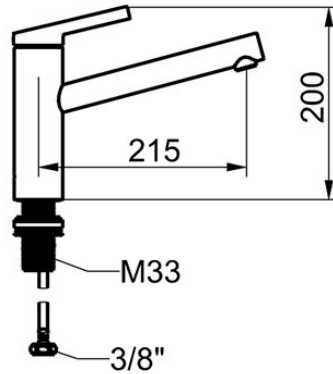

## KWC FIT

FIT Mitigeur à levier - cuisine

Modell-Linie: FIT | 10.541.022.176FL

Robinetteries | Robinets à monocommande

### KWC-No.

**125570**  
chromeline, A 215, tuyaux de raccordement flexibles

**125571**  
matt black, A 215, tuyaux de raccordement flexibles

- \* Mitigeur à levier
- \* Bec orientable 150°
- Neoperl® Cascade® SLC
- \* KWC cartouche M 35 S
- avec technique à disques céramique
- réglage de débit et de température continu

### Code couleur

chromeline

matt black

- limitation de température
- \* Raccordements flexibles 3/8"
- \* QuickInstallation - Fixation à l'aide de raccords filetés avec vis de blocage
- Perçage utile ø35 mm

### Données techniques

Débit
Raccord
goulot
Commande
Code couleur
Type d'installation
Type de robinet
Dimension de la hauteur
Groupe de bruit pour la robinetterie
Projection A
Label énergétique
Dimension de la sortie d'eau
Matière