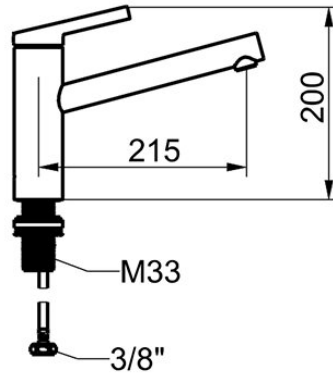

KWC FIT

Monomando - Cocina

Modell-Linie: FIT | 10.541.022.176FL
Griferías de lavabo | Grifo para lavabo

KWC-No.

125570
chromeline, A 215, tubos de conexión flexibles

125571
negro mate, A 215, tubos de conexión flexibles

- * Monomando
- * Caño orientable 150°
- Neoperl® Cascade® SLC
- * KWC cartucho M 35 S
- con tecnología de discos cerámicos
- caudal y temperatura regulables

Código de color

chromeline

matt black

- limitador de temperatura
- * Tubos conexión flexibles 3/8"
- * QuickInstallation - Fijación mediante conexión roscada con tornillos de fijación
- * Medida orificios ø35 mm

NEW

Datos técnicos

Caudal de salida

7 l/min (3 bar)

Racors

tubos de conexión flexibles

caño

freno rodillo

Dimensión de la altura

136

Material

Latón