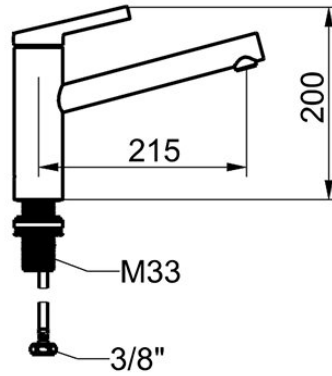

#### KWC-Nr.

**125570**  
chromeline, A 215, flexible Anschlusschläuche

**125571**  
matt black, A 215, flexible Anschlusschläuche

- \* Hebelmischer
- \* Schwenkauslauf 150°
- Neoperl® Cascade® SLC
- \* KWC Steuerpatrone M 35 S
- mit Keramikscheibentechnik
- Auslaufmenge und Temperatur stufenlos einstellbar

#### Farbcode

chromeline

matt black

NEW

- Temperaturbegrenzung
- \* Flexible Anschlusschläuche 3/8"
- \* QuickInstallation - Befestigung mit Gewindestutzen M33 x 1.5 mit Feststellschrauben
- \* Tischbohrung ø35 mm

#### Technische Daten

Auslaufmenge

7 l/min (3 bar)

Anschluss

Flexible Anschlusschläuche

Auslauf

schwenkbar

Bedienung