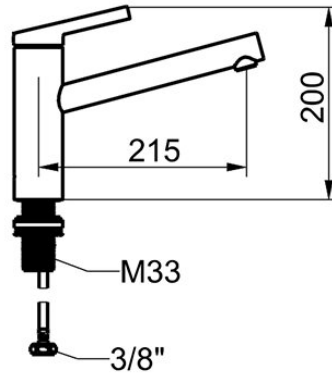

KWC FIT Eengreepsmengkraan - Keuken

Modell-Linie: FIT | 10.541.022.000FL
Kranen | Eengreepkranen

KWC-No.

125570
chromeline, A 215, flexibele aansluitslangen

125571
matt black, A 215, flexibele aansluitslangen

- * Eengreepsmengkraan
- * Draaibare uitloop 150°
- Neoperl® Cascade® SLC
- * KWC patroon M 35 S
- met keramische-schijventechniek
- debiet en temperatuur traploos instelbaar

Kleurcode

chromeline

matt black

- temperatuurbegrenzing
- * Flexibele aansluitslangen 3/8"
- * QuickInstallation - Bevestiging met draadfitting met borgschroeven
- * Tafelboring ø35 mm

NEW

Technical Data

A_Spout_Spray

Connection

uitloop

Handling

Materiaal

7 l/min (3 bar)

flexibele aansluitslangen

draaibaar

bovenbediening

chromeline

staande montage

Hebelmischer