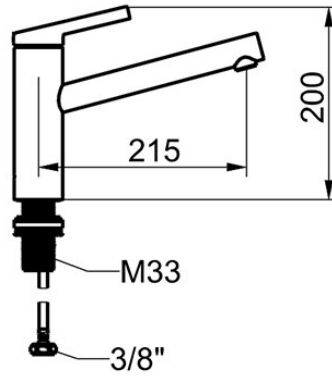

KWC FIT Eengreepsmengkraan - Keuken

Modell-Linie: FIT | 10.541.022.000FL
Kranen | Eengreepkranen

KWC-No.

125570
chromeline, A 215, flexibele aansluitslangen

125571
matt black, A 215, flexibele aansluitslangen

- * Eengreepsmengkraan
- * Draaibare uitloop 150°
- Neoperl® Cascade® SLC
- * KWC patroon M 35 S
- met keramische-schijventechniek
- debiet en temperatuur traploos instelbaar

Kleurcode

chromeline

matt black

- temperatuurbegrenzing
- * Flexibele aansluitslangen 3/8"
- * QuickInstallation - Bevestiging met draadfitting met borgschroeven
- * Tafelboring ø35 mm

NEW

Technical Data

Doorstroomhoeveelheid

7 l/min (3 bar)

Projectie A

A215

Energielabel

A

Afmetingen wateruitlaat

136

Materiaal

Messing