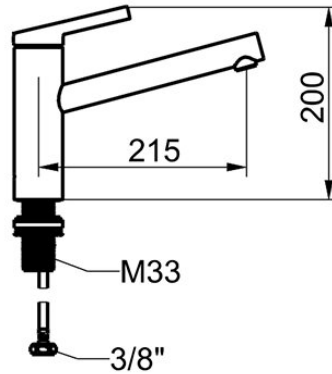

KWC FIT

Miscelatore a leva – cucina

Modell-Linie: FIT | 10.541.022.000FL

Rubinerterie per bagni | Rubinerterie monocomando

KWC-No.

125570
chromeline, A 215, tubi di collegamento flessibili

125571
matt black, A 215, tubi di collegamento flessibili

- * Miscelatore a leva
- * Bocca orientabile 150°
- Neoperl® Cascade® SLC
- * KWC cartuccia M 35 S
- con tecnica a dischi in ceramica
- regolazione continua della portata e della temperatura

Codice colore

chromeline

matt black

- limitazione della temperatura
- * Tubi flessibili di collegamento da 3/8"
- * QuickInstallation - Fissaggio tramite raccordo filettato con viti di arresto
- * Foratura ø35 mm

NEW

Dati tecnici

Portata
Raccordo
bocca
Operazione
Codice colore
Tipo di installazione
Tipo di rubinetto
Dimensioni in altezza
Classe di rumorosità
Proiezione A
Etichetta energetica
Dimensioni uscita acqua
Materiale

7 l/min (3 bar)
tubi di collegamento flessibili
orientabile
azionamento superiore
chromeline
montaggio fisso
Hebelmischer
200
I
A215
A
136
Ottone