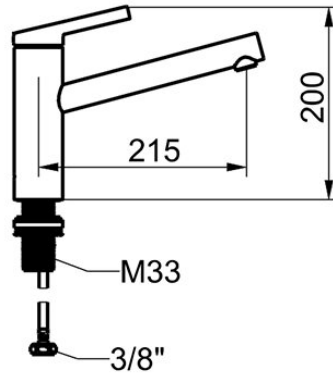

KWC FIT

Miscelatore a leva – cucina

Modell-Linie: FIT | 10.541.022.000FL

Rubinerterie per bagni | Rubinerterie monocomando

KWC-No.

125570

chromeline, A 215, tubi di collegamento flessibili

125571

matt black, A 215, tubi di collegamento flessibili

- * Miscelatore a leva
- * Bocca orientabile 150°
- Neoperl® Cascade® SLC
- * KWC cartuccia M 35 S
- con tecnica a dischi in ceramica
- regolazione continua della portata e della temperatura

Codice colore

chromeline

matt black

- limitazione della temperatura
- * Tubi flessibili di collegamento da 3/8"
- * QuickInstallation - Fissaggio tramite raccordo filettato con viti di arresto
- * Foratura ø35 mm

7 l/min (3 bar)
tubi di collegamento flessibili
orientabile
azionamento superiore
chromeline
montaggio fisso
Hebelmischer
200
I
A215
A
136
Ottone
725835.502
6111 389.501

Pezzi di ricambio

KWC FIT

Miscelatore a leva – cucina