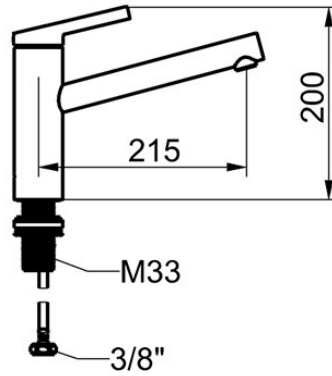

KWC FIT Mitigeur à levier - cuisine

Modell-Linie: FIT | 10.541.022.000FL
Robinetteries | Robinets à monocommande

KWC-No.

125570
chromeline, A 215, tuyaux de raccordement flexibles

125571
matt black, A 215, tuyaux de raccordement flexibles

- * Mitigeur à levier
- * Bec orientable 150°
- Neoperl® Cascade® SLC
- * KWC cartouche M 35 S
- avec technique à disques céramique
- réglage de débit et de température continu

Code couleur

chromeline

matt black

- limitation de température
- * Raccordements flexibles 3/8"
- * QuickInstallation - Fixation à l'aide de raccords filetés avec vis de blocage
- Perçage utile ø35 mm

NEW

Données techniques

Débit
Raccord
goulot
Commande
Code couleur
Type d'installation
Type de robinet
Dimension de la hauteur
Groupe de bruit pour la robinetterie
Projection A
Label énergétique
Dimension de la sortie d'eau
Matière

7 l/min (3 bar)
tuyaux de raccordement flexibles
orientable
commande par le haut
chromeline
montage vertical
Hebelmischer
200
I
A215
A
136
Laiton

Pièces de rechange

KWC FIT
Mitigeur à levier - cuisine

Modell-Linie: FIT | 10.541.022.000FL
Robinetteries | Robinets à monocommande