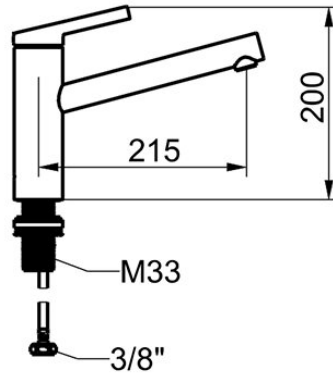

## KWC FIT

Mitigeur à levier - cuisine

Modell-Linie: FIT | 10.541.022.000FL  
Robinetteries | Robinets à monocommande

### KWC-No.

**125570**  
chromeline, A 215, tuyaux de raccordement flexibles

**125571**  
matt black, A 215, tuyaux de raccordement flexibles

- \* Mitigeur à levier
- \* Bec orientable 150°
- Neoperl® Cascade® SLC
- \* KWC cartouche M 35 S
- avec technique à disques céramique
- réglage de débit et de température continu

### Code couleur

chromeline

matt black

- limitation de température
- \* Raccordements flexibles 3/8"
- \* QuickInstallation - Fixation à l'aide de raccords filetés avec vis de blocage
- Perçage utile ø35 mm

### Données techniques

Débit	7 l/min (3 bar)
Raccord	tuyaux de raccordement flexibles
goulot	orientable
Commande	commande par le haut
Code couleur	chromeline
Type d'installation	montage vertical
Type de robinet	Hebelmischer
Dimension de la hauteur	200
Groupe de bruit pour la robinetterie	I
Projection A	A215
Label énergétique	A
Dimension de la sortie d'eau	136
Matière	Laiton
teamNumber	725835.502
sanitasTroeschNumber	6111 389.501