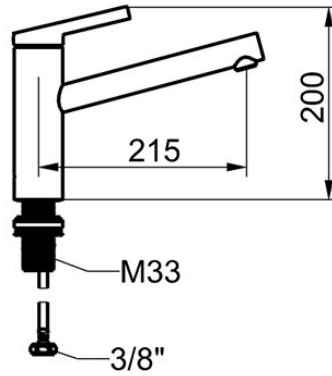

KWC FIT

Mitigeur à levier - cuisine

Modell-Linie: FIT | 10.541.022.000FL
Robinetteries | Robinets à monocommande

KWC-No.

125570
chromeline, A 215, tuyaux de raccordement flexibles

125571
matt black, A 215, tuyaux de raccordement flexibles

- * Mitigeur à levier
- * Bec orientable 150°
- Neoperl® Cascade® SLC
- * KWC cartouche M 35 S
- avec technique à disques céramique
- réglage de débit et de température continu

Code couleur

chromeline

matt black

- limitation de température
- * Raccordements flexibles 3/8"
- * QuickInstallation - Fixation à l'aide de raccords filetés avec vis de blocage
- Perçage utile ø35 mm

NEW

Données techniques

Débit
Raccord
goulot
Commande
Code couleur
Type d'installation
Type de robinet
Dimension de la hauteur
Groupe de bruit pour la robinetterie
Projection A
Label énergétique
Dimension de la sortie d'eau
Matière

7 l/min (3 bar)
tuyaux de raccordement flexibles
orientable
commande par le haut
chromeline
montage vertical
Hebelmischer
200
I
A215
A
136
Laiton

Pièces de rechange

KWC FIT Mitigeur à levier - cuisine

Modell-Linie: FIT | 10.541.022.000FL
Robinetteries | Robinets à monocommande