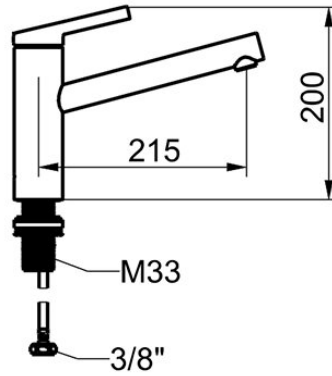

KWC FIT

Monomando - Cocina

Modell-Linie: FIT | 10.541.022.000FL

Griferías de lavabo | Grifo para lavabo

KWC-No.

125570
chromeline, A 215, tubos de conexión flexibles

125571
negro mate, A 215, tubos de conexión flexibles

- * Monomando
- * Caño orientable 150°
- Neoperl® Cascade® SLC
- * KWC cartucho M 35 S
- con tecnología de discos cerámicos
- caudal y temperatura regulables

Código de color

chromeline

matt black

- limitador de temperatura
- * Tubos conexión flexibles 3/8"
- * QuickInstallation - Fijación mediante conexión roscada con tornillos de fijación
- * Medida orificios $\varnothing 35$ mm

NEW

Datos técnicos

Caudal de salida

7 l/min (3 bar)

Racors

tubos de conexión flexibles

caño

freno rodillo

Dimensión de la altura

136

Material

Latón