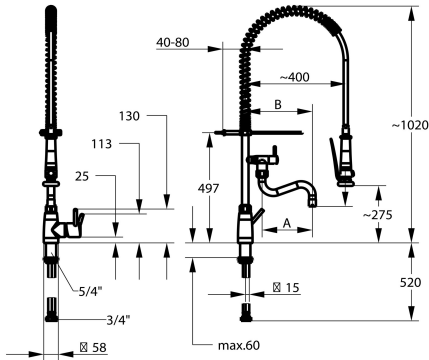

KWC GASTRO E Eengreepsmengkraan - Centrale keuken

Modell-Linie: GASTRO E | 24.561.146.700FL
Kranen | Kranen

KWC-No.

125568
roestvrij staal, A 300, B 370, flexibele aansluitlangen

- * Eengreepsmengkraan
- * Roestvrijstalen spiraalsteun
- * TouchProtect - mengkraanromp wordt niet heet
- * Beveiligd tegen terugstroming en kruisstroom
- * Draaibare uitloop
 - met instelbare pakkingbus
 - straalregelmondstuk
- * Professionele vaatdouche
 - afsluitbare zeefdouche met sluitvertraging
 - met kraanonderhoudseenheid voor reiniging en draaibare zeefstraal
 - SprayClean - actieve kalkverwijdering en snelle reiniging van de

- zeef
 - SprayLock - Vastzetbare douchestraal
 - PowerClean - Zeefstraalmodus
- * OptimalSpace - Royale was- en werkomgeving
- * KWC patroon XL 46 - hogedruk
 - met keramische-schijventechniek
 - uitstroomvolume en temperatuur traploos instelbaar
 - temperatuurbegrenzing
- * Flexibele aansluitlangen 1/2" met overgang naar 3/4"
- * Bevestiging met schroefdraadhuls 1 1/4"
- * Tafelboring ø42 mm

NEW

Technical Data

A_Spout_Spray
A_Spray (kitchen)
Connection
uitloop
Handling
Kitchen_spray
Projection_B
Kleurcode
Installation_type
Faucet_typ
Hoogteafmeting
G_Acoustic group
Vaatdouche uitloop: geluidsklasse
Projection_A
Afmetingen wateruitlaat
Materiaal

32 l/min (3 bar)
15 l/min (3 bar)
flexibele aansluitlangen
draaibaar
zijdelings bediend
Vaatdouche
B370
RVS
staande montage
Hebelmischer
1020
II
I
A300
275/194
Roestvrij staal