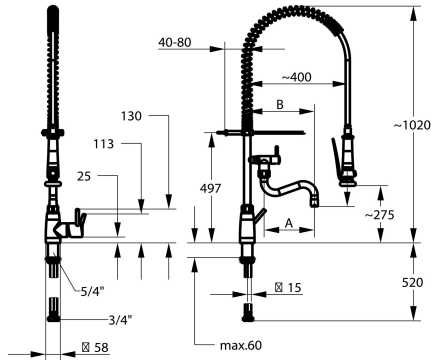

KWC GASTRO E Eengreepsmengkraan - Centrale keuken

Modell-Linie: GASTRO E | 24.561.146.700FL
Kranen | Kranen

KWC-No.

125568
roestvrij staal, A 300, B 370, flexibele aansluitlangen

- * Eengreepsmengkraan
- * Roestvrijstalen spiraalsteun
- * TouchProtect - mengkraanromp wordt niet heet
- * Beveiligd tegen terugstroming en kruisstroom
- * Draaibare uitloop
 - met instelbare pakkingbus
 - straalregelmondstuk
- * Professionele vaatdouche
 - afsluitbare zeefdouche met sluitvertraging
 - met kraanonderhoudseenheid voor reiniging en draaibare zeefstraal
 - SprayClean - actieve kalkverwijdering en snelle reiniging van de

- zeef
 - SprayLock - Vastzetbare douchestraal
 - PowerClean - Zeefstraalmodus
- * OptimalSpace - Royale was- en werkomgeving
- * KWC patroon XL 46 - hogedruk
 - met keramische-schijventechniek
 - uitstroomvolume en temperatuur traploos instelbaar
 - temperatuurbegrenzing
- * Flexibele aansluitlangen 1/2" met overgang naar 3/4"
- * Bevestiging met schroefdraadhuls 1 1/4"
- * Tafelboring ø42 mm

NEW

Technical Data

Doorstroomhoeveelheid
Vaatdouche: Doorstroomhoeveelheid
schroefverbindingen
uitloop
Bediening
Keukendouche
Projectie B
Kleurcode
Type installatie
Kraan type
Hoogteafmeting
geluidsklasse
Vaatdouche uitloop: geluidsklasse
Projectie A
Afmetingen wateruitlaat
Materiaal

32 l/min (3 bar)
15 l/min (3 bar)
flexibele aansluitlangen
draaibaar
zijdelings bediend
Vaatdouche
B370
RVS
staande montage
Hebelmischer
1020
II
I
A300
275/194
Roestvrij staal