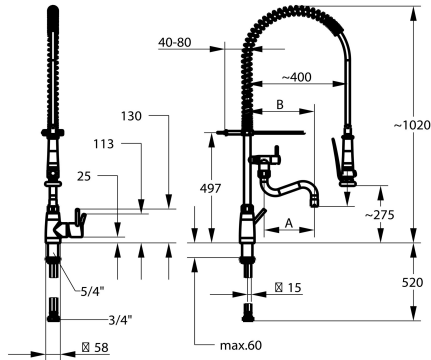

KWC GASTRO E Miscelatore – cucina professionale

Modell-Linie: GASTRO E | 24.561.146.700FL
Rubinetterie per bagni | Rubinetterie per bagni

KWC-No.

125568
acciaio inox, A 300, B 370, tubi di collegamento flessibili

- * Miscelatore a leva
- * Molla di sospensione in acciaio inossidabile
- * TouchProtect - protezione dalle scottature grazie al sistema a intercapedine
- * Con sicurezza antiriflusso e flusso trasversale
- * Bocca orientabile
- con premistoppa
- rompigetto
- * Doccia lavastoviglie
- doccia a pioggia arrestabile con ritardo di chiusura
- con unità di manutenzione a valvola per la pulizia e getto del setaccio orientabile

- SprayClean - eliminazione attiva del calcare e pulizia rapida
- SprayLock - impostazione del tipo di getto della doccia
- PowerClean - getto a richiesta
- * OptimalSpace - ampia zona di lavoro e di lavaggio
- * KWC cartuccia XL 46 - alto rendimento
- con tecnica a dischi in ceramica
- regolazione continua della portata e della temperatura
- limitazione della temperatura
- * Tubi flessibili di collegamento 1/2" con transizione a 3/4"
- * Fissaggio tramite raccordo filettato 1 1/4"
- * Foratura ø42 mm

32 l/min (3 bar)
15 l/min (3 bar)
tubi di collegamento flessibili
orientabile
azionamento laterale
Doccia lavastoviglie
B370
acciaio inox
montaggio fisso
Hebelmischer
1020
II
I
A300
275/194
Acciaio inox