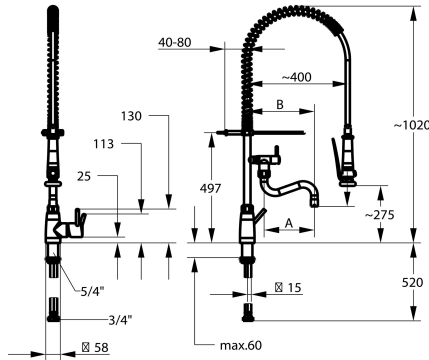

KWC GASTRO E Miscelatore – cucina professionale

Modell-Linie: GASTRO E | 24.561.146.700FL
Rubinetterie per bagni | Rubinetterie per bagni

KWC-No.

125568
acciaio inox, A 300, B 370, tubi di collegamento flessibili

- * Miscelatore a leva
- * Molla di sospensione in acciaio inossidabile
- * TouchProtect - protezione dalle scottature grazie al sistema a intercapedine
- * Con sicurezza antiriflusso e flusso trasversale
- * Bocca orientabile
- con premistoppa
- rompigetto
- * Doccia lavastoviglie
- doccia a pioggia arrestabile con ritardo di chiusura
- con unità di manutenzione a valvola per la pulizia e getto del setaccio orientabile

- SprayClean - eliminazione attiva del calcare e pulizia rapida
- SprayLock - impostazione del tipo di getto della doccia
- PowerClean - getto a richiesta
- * OptimalSpace - ampia zona di lavoro e di lavaggio
- * KWC cartuccia XL 46 - alto rendimento
- con tecnica a dischi in ceramica
- regolazione continua della portata e della temperatura
- limitazione della temperatura
- * Tubi flessibili di collegamento 1/2" con transizione a 3/4"
- * Fissaggio tramite raccordo filettato 1 1/4"
- * Foratura ø42 mm

32 l/min (3 bar)
15 l/min (3 bar)
tubi di collegamento flessibili
orientabile
azionamento laterale
Doccia lavastoviglie
B370
acciaio inox
montaggio fisso
Hebelmischer
1020
II
I
A300
275/194
Acciaio inox
727440.52
6119 788.617