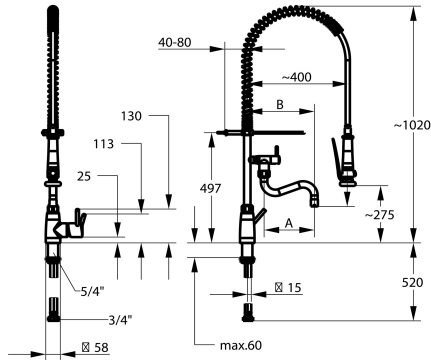

KWC GASTRO E Mitigeur à levier - grande cuisine

Modell-Linie: GASTRO E | 24.561.146.700FL
Robinetteries | Robinetteries

KWC-No.

125568
acier inoxydable, A 300, B 370, tuyaux de raccordement flexibles

- * Mitigeur à levier
- * Ressort de suspension en acier inox
- * TouchProtect - protection contre les brûlures grâce au principe de la double coque
- * Anti-refoulement intégré et flux transversaux
- * Bec orientable
- avec presse-étoupe resserrable
- embout brise-jet
- * Douchette vaisselle
- douchette verrouillable avec temporisation de fermeture
- avec unité d'entretien de vanne pour le nettoyage et jet de tamisage orientable

Données techniques

Débit
Douchette: Débit
Raccord
goulot
Commande
Douchette de cuisine
Projection B
Code couleur
Type d'installation
Type de robinet
Dimension de la hauteur
Groupe de bruit pour la robinetterie
Sortie de douchette: Groupe de bruit pour la robinetterie
Projection A
Dimension de la sortie d'eau
Matière

- SprayClean - élimination active du calcaire et nettoyage rapide du filtre
- SprayLock - interruption du jet d'eau
- PowerClean - mode jet pluie
- * OptimalSpace - un espace de lavage ou de travail généreux
- * KWC cartouche XL 46 - haute performance
- avec technique à disques céramique
- réglage de débit et de température continu
- limitation de température
- * Raccordements flexibles 1/2" avec transition vers 3/4"
- * Fixation par tige filetée 1 1/4"
- Perçage utile ø42 mm

32 l/min (3 bar)
15 l/min (3 bar)
tuyaux de raccordement flexibles
orientable
commande latérale
Douchette vaisselle
B370
acier inoxydable
montage vertical
Hebelmischer
1020
II
I
A300
275/194
Acier inoxydable