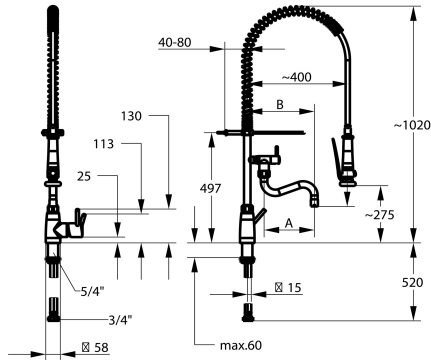

## KWC GASTRO E Mitigeur à levier - grande cuisine

Modell-Linie: GASTRO E | 24.561.146.700FL  
Robinetteries | Robinetteries

### KWC-No.

**125568**  
acier inoxydable, A 300, B 370, tuyaux de raccordement flexibles

- \* Mitigeur à levier
- \* Ressort de suspension en acier inox
- \* TouchProtect - protection contre les brûlures grâce au principe de la double coque
- \* Anti-refoulement intégré et flux transversaux
- \* Bec orientable
- avec presse-étoupe resserrable
- embout brise-jet
- \* Douchette vaisselle
- douchette verrouillable avec temporisation de fermeture
- avec unité d'entretien de vanne pour le nettoyage et jet de tamisage orientable

- SprayClean - élimination active du calcaire et nettoyage rapide du filtre
- SprayLock - interruption du jet d'eau
- PowerClean - mode jet pluie
- \* OptimalSpace - un espace de lavage ou de travail généreux
- \* KWC cartouche XL 46 - haute performance
- avec technique à disques céramique
- réglage de débit et de température continu
- limitation de température
- \* Raccordements flexibles 1/2" avec transition vers 3/4"
- \* Fixation par tige filetée 1 1/4"
- Perçage utile ø42 mm

32 l/min (3 bar)
15 l/min (3 bar)
tuyaux de raccordement flexibles
orientable
commande latérale
Douchette vaisselle
B370
acier inoxydable
montage vertical
Hebelmischer
1020
II
I
A300
275/194
Acier inoxydable
727440.52
6119 788.617