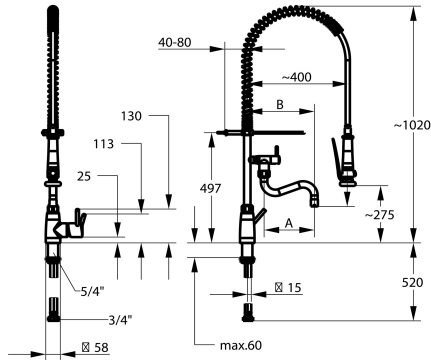

## KWC GASTRO E Mitigeur à levier - grande cuisine

Modell-Linie: GASTRO E | 24.561.146.700FL  
Robinetteries | Robinetteries

### KWC-No.

**125568**  
acier inoxydable, A 300, B 370, tuyaux de raccordement flexibles

- \* Mitigeur à levier
- \* Ressort de suspension en acier inox
- \* TouchProtect - protection contre les brûlures grâce au principe de la double coque
- \* Anti-refoulement intégré et flux transversaux
- \* Bec orientable
- avec presse-étoupe resserrable
- embout brise-jet
- \* Douchette vaisselle
- douchette verrouillable avec temporisation de fermeture
- avec unité d'entretien de vanne pour le nettoyage et jet de tamisage orientable

- SprayClean - élimination active du calcaire et nettoyage rapide du filtre
- SprayLock - interruption du jet d'eau
- PowerClean - mode jet pluie
- \* OptimalSpace - un espace de lavage ou de travail généreux
- \* KWC cartouche XL 46 - haute performance
- avec technique à disques céramique
- réglage de débit et de température continu
- limitation de température
- \* Raccordements flexibles 1/2" avec transition vers 3/4"
- \* Fixation par tige filetée 1 1/4"
- Perçage utile ø42 mm

32 l/min (3 bar)
15 l/min (3 bar)
tuyaux de raccordement flexibles
orientable
commande latérale
Douchette vaisselle
B370
acier inoxydable
montage vertical
Hebelmischer
1020
II
I
A300
275/194
Acier inoxydable