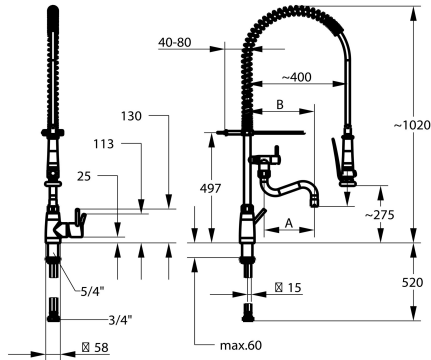

KWC GASTRO E Monomando - Gran cocina

Modell-Linie: GASTRO E | 24.561.146.700FL
Griferías de lavabo | Griferías de lavabo

KWC-No.

125568
acero inoxidable, A 300, B, 370, tubos de conexión flexibles

- * Monomando
- * Muelle suspensión acero inoxidable
- * TouchProtect - el cuerpo del grifo no se calienta
- * Seguro contra retorno y flujo transversal
- * Caño orientable
- con prensaestopas reapretable
- aireador regulador del chorro
- * Ducha fregadero
- ducha lluvia bloqueable con cierre retardado
- con unidad de mantenimiento de válvula para la limpieza y chorro de tamiz giratorio
- SprayClean - elimina activamente la cal, limpia rápidamente el

- depurador
- SprayLock - bloqueo de la salida del grifo
- PowerClean - modalidad de chorro
- * OptimalSpace - áreas de lavabo y de trabajo con dimensiones generosas
- * KWC cartucho XL 46 - altas prestaciones
- con tecnología de discos cerámicos
- caudal y temperatura regulables
- limitador de temperatura
- * Tubos conexión flexibles 1/2" con transición a 3/4"
- * Fijación con varilla roscada 1 1/4"
- * Medida orificios ø42 mm

NEW

Datos técnicos

Caudal de salida
Ducha: Caudal de salida
Racors
caño
Operación
Ducha de cocina
Proyección B
Código de color
Tipo de instalación
Tipo de grifo
Dimensión de la altura
Grupo de ruido
Salida de ducha: Grupo de ruido
Proyección A
Dimensión de la altura
Material

32 l/min (3 bar)
15 l/min (3 bar)
tubos de conexión flexibles
freno rodillo
accionamiento lateral
Ducha fregadero
B370
acero
Standmontage
Hebelmischer
1020
II
I
A300
275/194
Acero inoxidable