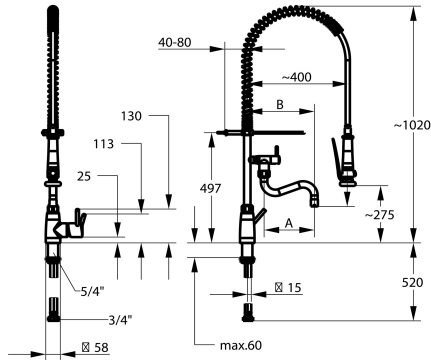

## KWC GASTRO E Hebelmischer - Grossküche

Modell-Linie: GASTRO E | 24.561.146.700FL  
Armaturen | Geschirrspülbrausen

### KWC-Nr.

**125568**  
edelstahl, A 300, B 370, flexible Anschlusschläuche

- \* Hebelmischer
- \* Tragfeder aus Edelstahl
- \* TouchProtect - Schutz vor Verbrennungen durch Zweischalenprinzip
- \* Eigensicher gegen Rückfließen und Querfluss
- \* Schwenkauslauf
- mit nachziehbarer Stopfbüchse
- Strahlregler-Mundstück
- \* Geschirrwashbrause
- absperbare Siebbrause mit Schließverzögerung
- mit Ventil-Wartungseinheit zur Reinigung und schwenkbarem Siebstrahl

- SprayClean - aktive Kalkbeseitigung und schnelle Siebreinigung
- SprayLock - arretierbarer Brausestrahl
- PowerClean - Siebstrahlmodus
- \* OptimalSpace - grosszügiger Wasch- / Arbeitsbereich
- \* KWC Steuerpatrone XL 46 - Hochleistung
- mit Keramikscheibentechnik
- Auslaufmenge und Temperatur stufenlos einstellbar
- Temperaturbegrenzung
- \* Flexible Anschlusschläuche 1/2" mit Übergang auf 3/4"
- \* Befestigung mit Gewindestützen 1 1/4"
- Tischbohrung ø42 mm

32 l/min (3 bar)
15 l/min (3 bar)
Flexible Anschlusschläuche
schwenkbar
seitenbedient
Geschirrbrause
B 370
Edelstahl
Standmontage
Hebelmischer
1020
II
I
A 300
275/194
rostfreier Stahl