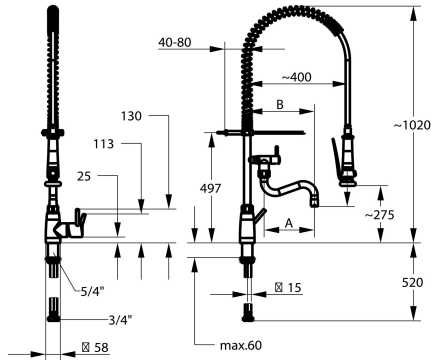

KWC GASTRO E Hebelmischer - Grossküche

Modell-Linie: GASTRO E | 24.561.146.700FL
Armaturen | Geschirrspülbrausen

KWC-Nr.

125568
edelstahl, A 300, B 370, flexible Anschlusschläuche

- * Hebelmischer
- * Tragfeder aus Edelstahl
- * TouchProtect - Schutz vor Verbrennungen durch Zweischalenprinzip
- * Eigensicher gegen Rückfließen und Querfluss
- * Schwenkauslauf
- mit nachziehbarer Stopfbüchse
- Strahlregler-Mundstück
- * Geschirrwashbrause
- absperbare Siebbräuse mit Schließverzögerung
- mit Ventil-Wartungseinheit zur Reinigung und schwenkbarem Siebstrahl

- SprayClean - aktive Kalkbeseitigung und schnelle Siebreinigung
- SprayLock - arretierbarer Brausestrahl
- PowerClean - Siebstrahlmodus
- * OptimalSpace - grosszügiger Wasch- / Arbeitsbereich
- * KWC Steuerpatrone XL 46 - Hochleistung
- mit Keramikscheibentechnik
- Auslaufmenge und Temperatur stufenlos einstellbar
- Temperaturbegrenzung
- * Flexible Anschlusschläuche 1/2" mit Übergang auf 3/4"
- * Befestigung mit Gewindestutzen 1 1/4"
- Tischbohrung ø42 mm

NEW

Technische Daten

Auslaufmenge
Brause: Auslaufmenge
Anschluss
Auslauf
Bedienung
Küchenbrause
Ausladung B
Farbcode
Installationsart
Armaturtyp
Mass Höhe
Armaturengeräuschgruppe
Brausenabgang: Armaturengeräuschgruppe
Ausladung A
Mass-Wasseraustritt
Material
teamNumber
sanitasTroeschNumber

32 l/min (3 bar)
15 l/min (3 bar)
Flexible Anschlusschläuche
schwenkbar
seitenbedient
Geschirrbrause
B 370
Edelstahl
Standmontage
Hebelmischer
1020
II
I
A 300
275/194
rostfreier Stahl
727440.52
6119 788.617