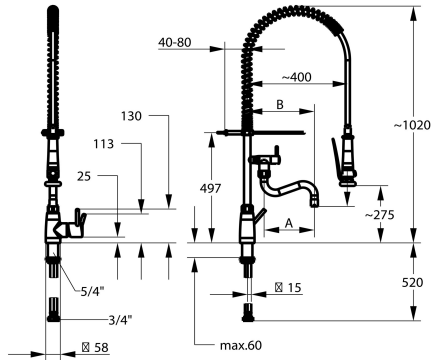

KWC GASTRO E Hebelmischer - Grossküche

Modell-Linie: GASTRO E | 24.561.146.700FL
Armaturen | Geschirrspülbrausen

KWC-Nr.

125568
edelstahl, A 300, B 370, flexible Anschlusschläuche

- * Hebelmischer
- * Tragfeder aus Edelstahl
- * TouchProtect - Schutz vor Verbrennungen durch Zweischalenprinzip
- * Eigensicher gegen Rückfließen und Querfluss
- * Schwenkauslauf
- mit nachziehbarer Stopfbüchse
- Strahlregler-Mundstück
- * Geschirrwashbrause
- absperbare Siebbrause mit Schließverzögerung
- mit Ventil-Wartungseinheit zur Reinigung und schwenkbarem Siebstrahl

Technische Daten

Auslaufmenge
Brause: Auslaufmenge
Anschluss
Auslauf
Bedienung
Küchenbrause
Ausladung B
Farbcode
Installationsart
Armaturtyp
Mass Höhe
Armaturengeräuschgruppe
Brausenabgang: Armaturengeräuschgruppe
Ausladung A
Mass-Wasseraustritt
Material

- SprayClean - aktive Kalkbeseitigung und schnelle Siebreinigung
- SprayLock - arretierbarer Brausestrahl
- PowerClean - Siebstrahlmodus
- * OptimalSpace - grosszügiger Wasch- / Arbeitsbereich
- * KWC Steuerpatrone XL 46 - Hochleistung
- mit Keramikscheibentechnik
- Auslaufmenge und Temperatur stufenlos einstellbar
- Temperaturbegrenzung
- * Flexible Anschlusschläuche 1/2" mit Übergang auf 3/4"
- * Befestigung mit Gewindestutzen 1 1/4"
- Tischbohrung ø42 mm

32 l/min (3 bar)
15 l/min (3 bar)
Flexible Anschlusschläuche
schwenkbar
seitenbedient
Geschirrbrause
B 370
Edelstahl
Standmontage
Hebelmischer
1020
II
I
A 300
275/194
rostfreier Stahl

NEW