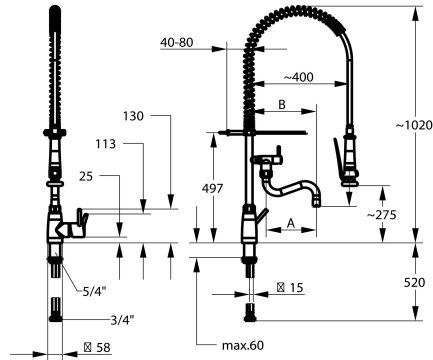

## KWC GASTRO E

Eengreepsmengkraan - Centrale keuken

Modell-Linie: GASTRO E | 24.561.144.700FL

Kranen | Kranen

### KWC-No.

**125567**

roestvrij staal, A 200, B 270, flexibele aansluitlangen

- \* Eengreepsmengkraan
- \* Roestvrijstalen spiraalsteun
- \* TouchProtect - mengkraanromp wordt niet heet
- \* Beveiligd tegen terugstroming en kruisstroom
- \* Draaibare uitloop
  - met instelbare pakkingbus
  - straalregelmondstuk
- \* Professionele vaatdouche
  - afsluitbare zeefdouche met sluitvertraging
  - met kraanonderhoudenheid voor reiniging en draaibare zeefstraal
- SprayClean - actieve kalkverwijdering en snelle reiniging van de

- zeef
  - SprayLock - Vastzetbare douchestraal
  - PowerClean - Zeefstraalmodus
- \* OptimalSpace - Royale was- en werkomgeving
- \* KWC patroon XL 46 - hogedruk
  - met keramische-schijventechniek
  - uitstroomvolume en temperatuur traploos instelbaar
  - temperatuurbegrenzing
- \* Flexibele aansluitlangen 1/2" met overgang naar 3/4"
- \* Bevestiging met schroefdraadhuls 1 1/4"
- \* Tafelboring ø42 mm

32 l/min (3 bar)
15 l/min (3 bar)
flexibele aansluitlangen
draaibaar
zijdelings bediend
Vaatdouche
B270
RVS
staande montage
Hebelmischer
1020
II
I
A200
275/194
Roestvrij staal