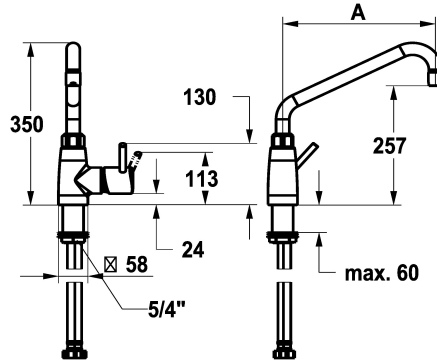

KWC GASTRO E Miscelatore – cucina professionale

Modell-Linie: GASTRO E | 24.561.044.700FL
Rubinetterie per bagni | Rubinetterie monocomando

KWC-No.

125565
acciaio inox, A 300, tubi di collegamento flessibili

- * Miscelatore a leva
- * Bocca orientabile 360°
- con premistoppa
- rompigetto
- * OptimalSpace - ampia zona di lavoro e di lavaggio
- * KWC cartuccia XL 46 - alto rendimento
- con tecnica a dischi in ceramica

- regolazione continua della portata e della temperatura
- limitazione della temperatura
- * Tubi flessibili di collegamento 1/2" con transizione a 3/4"
- * Fissaggio tramite raccordo filettato 1 1/4"
- * Foratura ø42 mm
- * Ordinare separatamente:
- Base 100 mm Z.539.000.700 o 300 mm Z.539.001.700

NEW

Dati tecnici

Portata
Raccordo
bocca
Operazione
Codice colore
Tipo di installazione
Tipo di rubinetto
Dimensioni in altezza
Classe di rumorosità
Proiezione A
Dimensioni uscita acqua
Materiale

32,4 l/min (3 bar)
tubi di collegamento flessibili
orientabile
azionamento laterale
acciaio inox
montaggio fisso
Hebelmischer
350
II
A300
257
Acciaio inox