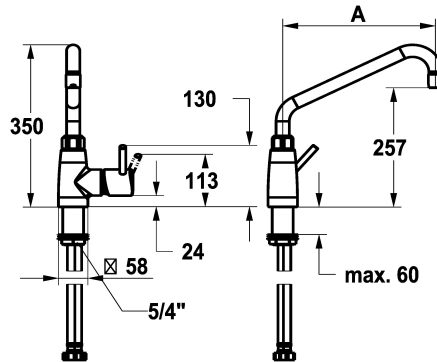

## KWC GASTRO E

Miscelatore – cucina professionale

Modell-Linie: GASTRO E | 24.561.044.700FL

Rubinetterie per bagni | Rubinetterie monocomando

### KWC-No.

**125565**

acciaio inox, A 300, tubi di collegamento flessibili

- \* Miscelatore a leva
- \* Bocca orientabile 360°
- con premistoppa
- rompigetto
- \* OptimalSpace - ampia zona di lavoro e di lavaggio
- \* KWC cartuccia XL 46 - alto rendimento
- con tecnica a dischi in ceramica

- regolazione continua della portata e della temperatura
- limitazione della temperatura
- \* Tubi flessibili di collegamento 1/2" con transizione a 3/4"
- \* Fissaggio tramite raccordo filettato 1 1/4"
- \* Foratura ø42 mm
- \* Ordinare separatamente:
- Base 100 mm Z.539.000.700 o 300 mm Z.539.001.700

### Dati tecnici

Portata	32,4 l/min (3 bar)
Raccordo	tubi di collegamento flessibili
Bocca	orientabile
Operazione	azionamento laterale
Codice colore	acciaio inox
Tipo di installazione	montaggio fisso
Tipo di rubinetto	Hebelmischer
Dimensioni in altezza	350
Classe di rumorosità	II
Proiezione A	A300
Dimensioni uscita acqua	257
Materiale	Acciaio inox
teamNumber	727437.52
sanitasTroeschNumber	6119 785.617