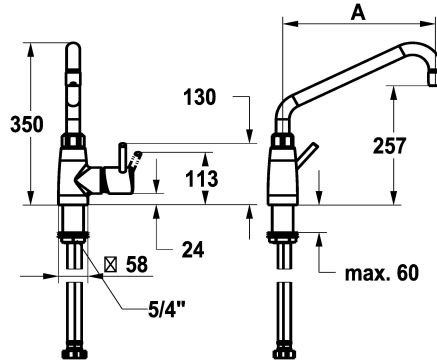

KWC GASTRO E Mitigeur à levier - grande cuisine

Modell-Linie: GASTRO E | 24.561.044.700FL
Robinetteries | Robinets à monocommande

KWC-No.

125565
acier inoxydable, A 300, tuyaux de raccordement flexibles

- * Mitigeur à levier
- * Bec orientable 360°
- avec presse-étoupe resserrable
- embout brise-jet
- * OptimalSpace - un espace de lavage ou de travail généreux
- * KWC cartouche XL 46 - haute performance
- avec technique à disques céramique

- réglage de débit et de température continu
- limitation de température
- * Raccordements flexibles 1/2" avec transition vers 3/4
- * Fixation par tige filetée 1 1/4"
- Perçage utile ø42 mm
- * À commander séparément:
- Socle 100 mm Z.539.000.700 ou 300 mm Z.539.001.70

NEW

Données techniques

Débit	32,4 l/min (3 bar)
Raccord	tuyaux de raccordement flexibles
goulot	orientable
Commande	commande latérale
Code couleur	acier inoxydable
Type d'installation	montage vertical
Type de robinet	Hebelmischer
Dimension de la hauteur	350
Groupe de bruit pour la robinetterie	II
Projection A	A300
Dimension de la sortie d'eau	257
Matière	Acier inoxydable
teamNumber	727437.52
sanitasTroeschNumber	6119 785.617