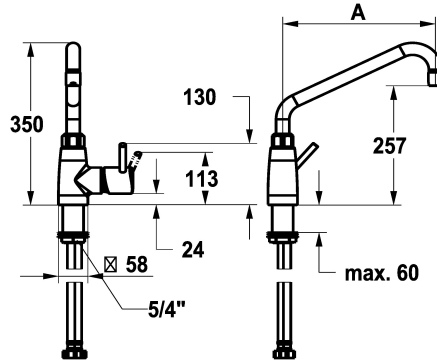

KWC GASTRO E Mitigeur à levier - grande cuisine

Modell-Linie: GASTRO E | 24.561.044.700FL
Robinetteries | Robinets à monocommande

KWC-No.

125565
acier inoxydable, A 300, tuyaux de raccordement flexibles

- * Mitigeur à levier
- * Bec orientable 360°
- avec presse-étoupe resserrable
- embout brise-jet
- * OptimalSpace - un espace de lavage ou de travail généreux
- * KWC cartouche XL 46 - haute performance
- avec technique à disques céramique

- réglage de débit et de température continu
- limitation de température
- * Raccordements flexibles 1/2" avec transition vers 3/4"
- * Fixation par tige filetée 1 1/4"
- Perçage utile ø42 mm
- * À commander séparément:
- Socle 100 mm Z.539.000.700 ou 300 mm Z.539.001.70

NEW

Données techniques

Débit	32,4 l/min (3 bar)
Raccord	tuyaux de raccordement flexibles
goulot	orientable
Commande	commande latérale
Code couleur	acier inoxydable
Type d'installation	montage vertical
Type de robinet	Hebelmischer
Dimension de la hauteur	350
Groupe de bruit pour la robinetterie	II
Projection A	A300
Dimension de la sortie d'eau	257
Matière	Acier inoxydable