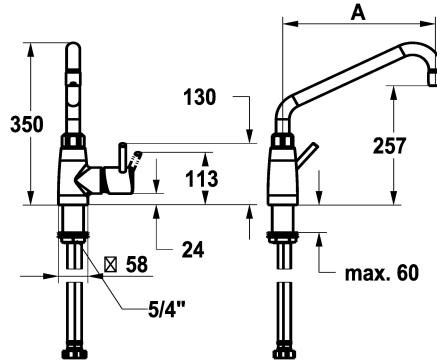

## KWC GASTRO E Hebelmischer - Grossküche

Modell-Linie: GASTRO E | 24.561.044.700FL  
Armaturen | Manuelle Armaturen

### KWC-Nr.

**125565**  
edelstahl, A 300, flexible Anschlusschläuche

- \* Hebelmischer
- \* Schwenkauslauf 360°
- mit nachziehbarer Stopfbüchse
- Strahlregler-Mundstück
- \* OptimalSpace - grosszügiger Wasch- / Arbeitsbereich
- \* KWC Steuerpatrone XL 46 - Hochleistung
- mit Keramikscheibentechnik

- Auslaufmenge und Temperatur stufenlos einstellbar
- Temperaturbegrenzung
- \* Flexible Anschlusschläuche 1/2" mit Übergang auf 3/4"
- \* Befestigung mit Gewindestutzen 1 1/4"
- Tischbohrung ø42 mm
- \* Separat bestellen:
- Sockel 100 mm Z.539.000.700 oder 300 mm Z.539.001.700

### Technische Daten

Auslaufmenge	32,4 l/min (3 bar)
Anschluss	Flexible Anschlusschläuche
Auslauf	schwenkbar
Bedienung	seitenbedient
Farbcode	Edelstahl
Installationsart	Standmontage
Armaturtyp	Hebelmischer
Mass Höhe	350
Armaturengeräuschgruppe	II
Ausladung A	A 300
Mass-Wasseraustritt	257
Material	rostfreier Stahl
teamNumber	727437.52
sanitasTroeschNumber	6119 785.617