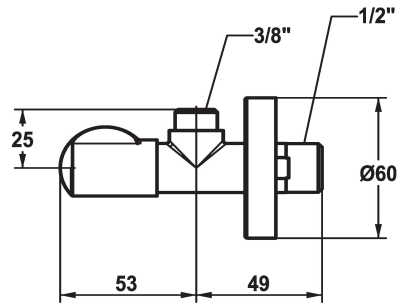

## KWC Hoekventiel

Modell-Linie: ACCESSOIRES | 27.002.060.177  
Kranen | Accessoires voor kranen

### KWC-No.

**125561**  
matt black, A 45, G 3/8", G 1/2"

**125562**  
brushed steel, A 45, G 3/8", G 1/2"

Hoekventiel  
\* Aansluitschroefdraad 1/2"