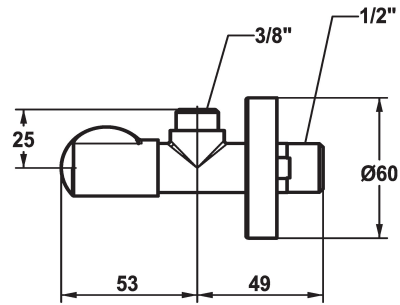

KWC Valvole ad angolo Eckventil

Modell-Linie: ACCESSOIRES | 27.002.060.177
Rubinetterie per bagni | Accessori per rubinetteria

KWC-No.

125561
matt black, A 45, G 3/8", G 1/2"

125562
brushed steel, A 45, G 3/8", G 1/2"

Valvola ad angolo
* Filettatura raccordo 1/2"

Codice colore

matt black

brushed steel

* Senza raccordo di serraggio

Dati tecnici

Raccordo
Codice colore
Tipo di rubinetto
Larghezza nominale
Classe di rumorosità
Proiezione A
Materiale

G1/2"
brushed steel
Eckventil
G3/8"
I
A45
Ottone