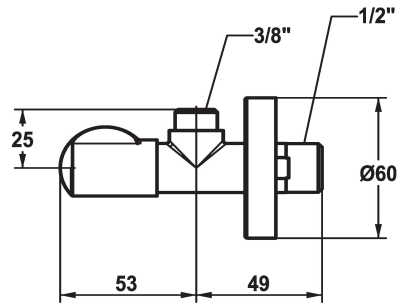

KWC Valvole ad angolo Eckventil

Modell-Linie: ACCESSOIRES | 27.002.060.177
Rubinetterie per bagni | Accessori per rubinetteria

KWC-No.

125561
matt black, A 45, G 3/8", G 1/2"

125562
brushed steel, A 45, G 3/8", G 1/2"

Valvola ad angolo
* Filettatura raccordo 1/2"

Codice colore

matt black

brushed steel

* Senza raccordo di serraggio

Dati tecnici

Raccordo
Codice colore
Tipo di rubinetto
Larghezza nominale
Classe di rumorosità
Proiezione A
Materiale
teamNumber

G1/2"
brushed steel
Eckventil
G3/8"
I
A45
Ottone
727665.583