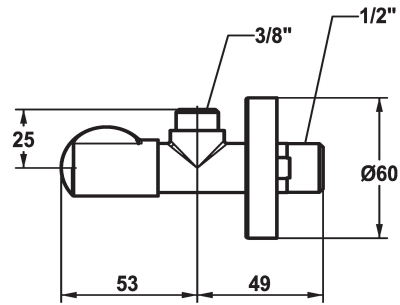

### Robinet d'équerre

Modell-Linie: ACCESSOIRES | 27.002.060.177

Robinetteries | Accessoires robinetteries

#### KWC-No.

**125561**  
matt black, A 45, G 3/8", G 1/2"

**125562**  
brushed steel, A 45, G 3/8", G 1/2"

Robinet d'équerre  
\* Raccord 1/2"

#### Code couleur

matt black

brushed steel

\* Sans raccord double