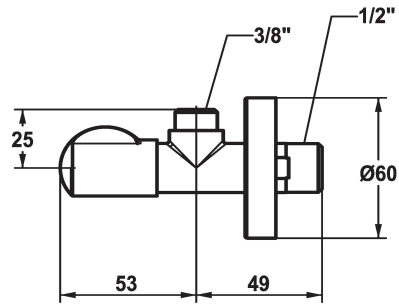

KWC

Robinet d'équerre

Modell-Linie: ACCESSOIRES | 27.002.060.177

Robinetteries | Accessoires robinetteries

KWC-No.

125561
matt black, A 45, G 3/8", G 1/2"

125562
brushed steel, A 45, G 3/8", G 1/2"

Robinet d'équerre
* Raccord 1/2"

Code couleur

matt black

brushed steel

* Sans raccord double

Données techniques

Raccord
Code couleur
Type de robinet
Diamètre nominal
Groupe de bruit pour la robinetterie
Projection A
Matière

G1/2"
brushed steel
Eckventil
G3/8"
I
A45
Laiton