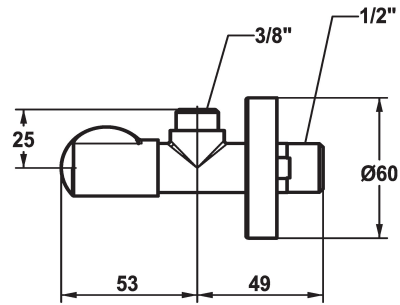

## KWC Eckventil

Modell-Linie: ACCESSOIRES | 27.002.060.177  
Armaturen | Zubehör Armaturen

### KWC-Nr.

**125561**  
matt black, A 45, G 3/8", G 1/2"

**125562**  
brushed steel, A 45, G 3/8", G 1/2"

Eckventil  
\* Anschlussgewinde 1/2"

### Technische Daten

Anschluss

G 1/2"

Farbcode

brushed steel

Armaturtyp

Eckventil

Nennweite

G 3/8"

Armaturengeräuschgruppe

I

Ausladung A

A 45

Material

Messing