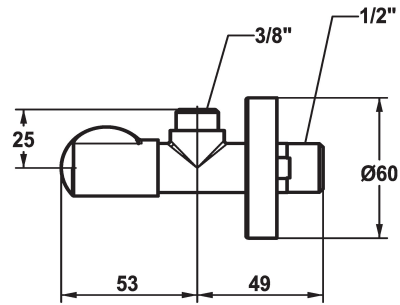

KWC Eckventil

Modell-Linie: ACCESSOIRES | 27.002.060.177
Armaturen | Zubehör Armaturen

KWC-Nr.

125561
matt black, A 45, G 3/8", G 1/2"

125562
brushed steel, A 45, G 3/8", G 1/2"

Eckventil
* Anschlussgewinde 1/2"

Farbcode

matt black

brushed steel

* Ohne Klemmverschraubung

Technische Daten

Anschluss

G 1/2"

Farbcode

brushed steel

Armaturtyp

Eckventil

Nennweite

G 3/8"

Armaturengeräuschgruppe

I

Ausladung A