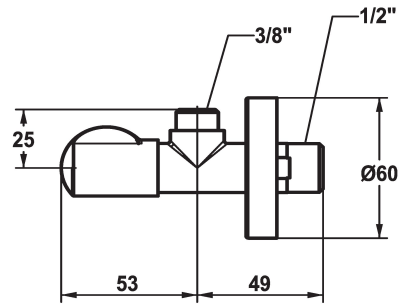

KWC Eckventil

Modell-Linie: ACCESSOIRES | 27.002.060.177
Armaturen | Zubehör Armaturen

KWC-Nr.

125561
matt black, A 45, G 3/8", G 1/2"

125562
brushed steel, A 45, G 3/8", G 1/2"

Eckventil
* Anschlussgewinde 1/2"

Farbcode

matt black

brushed steel

* Ohne Klemmverschraubung

Technische Daten

Anschluss

Farbcode

Armaturtyp

Nennweite

Armaturengeräuschgruppe

Ausladung A

Material

G 1/2"

brushed steel

Eckventil

G 3/8"