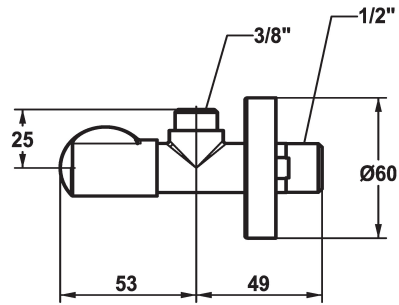

KWC Hoekventiel

Modell-Linie: ACCESSOIRES | 27.002.060.176
Kranen | Accessoires voor kranen

KWC-No.

125561
matt black, A 45, G 3/8", G 1/2"

125562
brushed steel, A 45, G 3/8", G 1/2"

Hoekventiel
* Aansluitschroefdraad 1/2"

Nominale breedte

G_Acoustic group

Projection_A

Materiaal

G1/2"

matt black

Eckventil

G3/8"