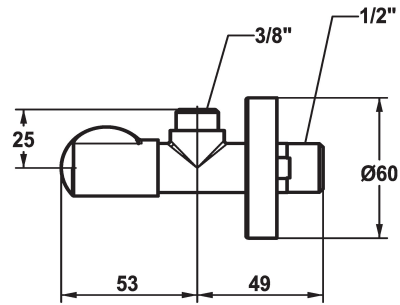

### KWC-No.

**125561**  
matt black, A 45, G 3/8", G 1/2"

**125562**  
brushed steel, A 45, G 3/8", G 1/2"

Hoekventiel  
\* Aansluitschroefdraad 1/2"