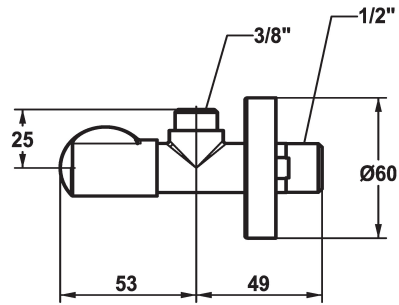

KWC Valvole ad angolo Eckventil

Modell-Linie: ACCESSOIRES | 27.002.060.176
Rubinetterie per bagni | Accessori per rubinetteria

KWC-No.

125561
matt black, A 45, G 3/8", G 1/2"

125562
brushed steel, A 45, G 3/8", G 1/2"

Valvola ad angolo
* Filettatura raccordo 1/2"

Codice colore

matt black

brushed steel

* Senza raccordo di serraggio

Dati tecnici

Raccordo
Codice colore
Tipo di rubinetto
Larghezza nominale
Classe di rumorosità
Proiezione A
Materiale

G1/2"
matt black
Eckventil
G3/8"
I
A45
Ottone